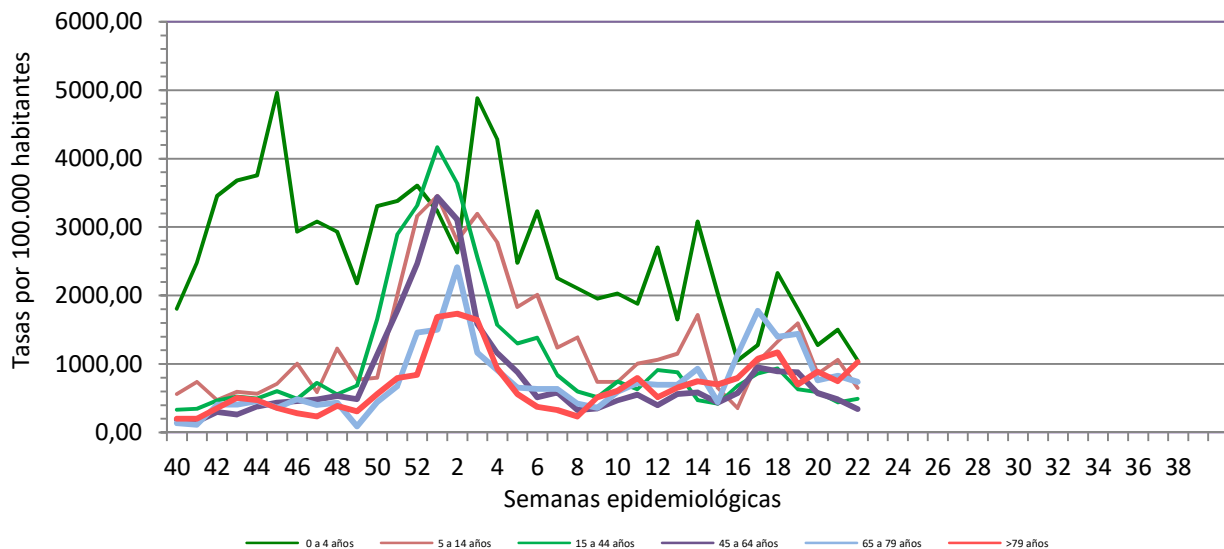

Número de casos notificados en la semana	169
Tasa de incidencia semanal (por cien mil habitantes)	570,29

Tasas de incidencia semanal IRAs. Detecciones no centinela de Gripe y Virus Respiratorio Sincitial.
Red Centinela La Rioja TEMPORADA 2021-2022

Tasas de incidencia semanal IRAs por grupo de edad.
Red Centinela La Rioja TEMPORADA 2021-2022

VIGILANCIA DE INFECCIÓN RESPIRATORIA AGUDA GRAVE. SEMANA 22/2022

Número de casos IRAG notificados en la semana	42
Población semanal cubierta	239130
Tasa de incidencia semanal (por cien mil habitantes)	17,56

Tasas de incidencia semanal IRAG por grupo de edad.
Red Centinela La Rioja TEMPORADA 2021-2022

Tasas de incidencia semanal IRAG por sexo
Red Centinela La Rioja TEMPORADA 2021-2022