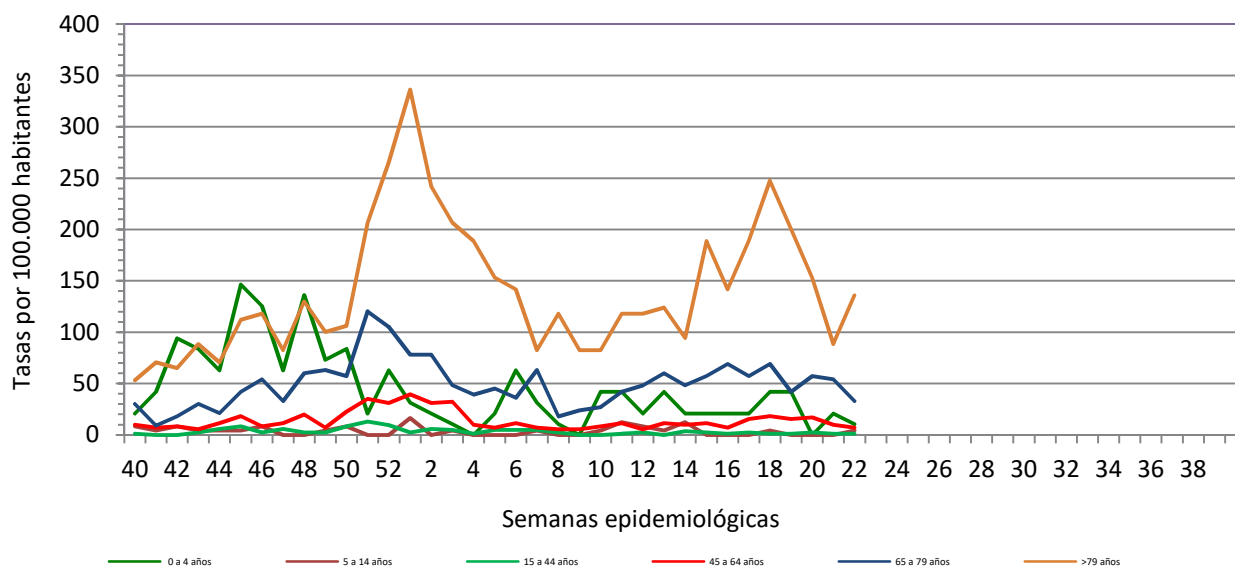

Número de casos notificados en la semana	169
Tasa de incidencia semanal (por cien mil habitantes)	570,29

Tasas de incidencia semanal IRAs. Detecciones no centinela de Gripe y Virus Respiratorio Sincitial.
Red Centinela La Rioja TEMPORADA 2021-2022

Tasas de incidencia semanal IRAs por grupo de edad.
Red Centinela La Rioja TEMPORADA 2021-2022

VIGILANCIA DE INFECCIÓN RESPIRATORIA AGUDA GRAVE. SEMANA 22/2022

Número de casos IRAG notificados en la semana	42
Población semanal cubierta	239130
Tasa de incidencia semanal (por cien mil habitantes)	17,56

Tasas de incidencia semanal IRAG por grupo de edad.
Red Centinela La Rioja TEMPORADA 2021-2022

Tasas de incidencia semanal IRAG por sexo
Red Centinela La Rioja TEMPORADA 2021-2022