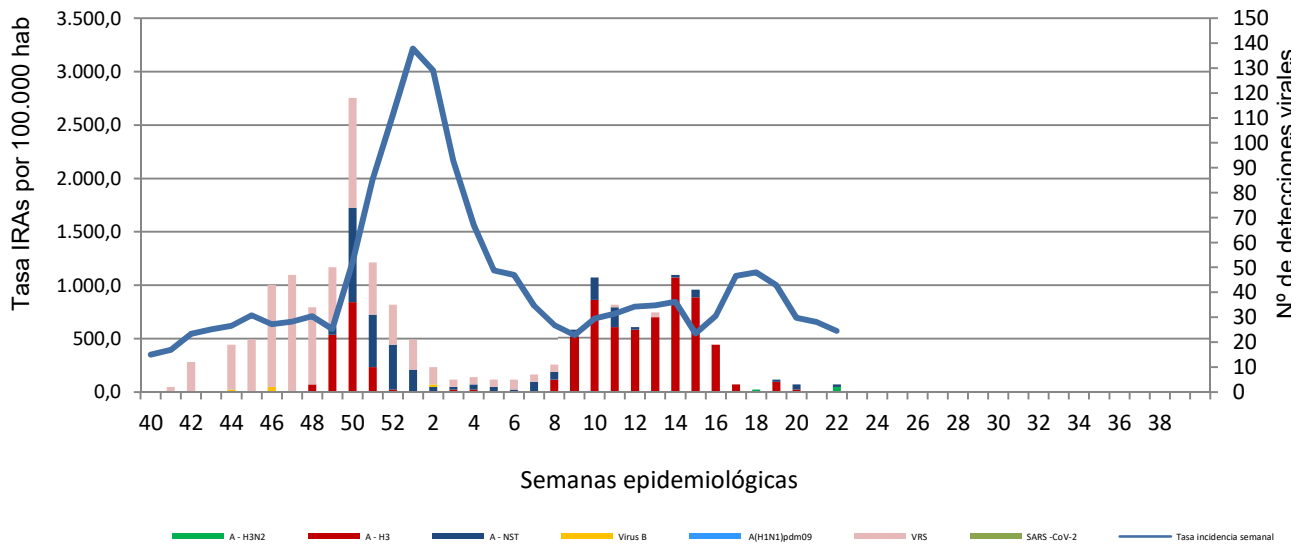

Número de casos notificados en la semana	169
Tasa de incidencia semanal (por cien mil habitantes)	570,29

Tasas de incidencia semanal IRAs. Detecciones no centinela de Gripe y Virus Respiratorio Sincitial.
Red Centinela La Rioja TEMPORADA 2021-2022

Tasas de incidencia semanal IRAs por grupo de edad.
Red Centinela La Rioja TEMPORADA 2021-2022

VIGILANCIA DE INFECCIÓN RESPIRATORIA AGUDA GRAVE. SEMANA 22/2022

Número de casos IRAG notificados en la semana	42
Población semanal cubierta	239130
Tasa de incidencia semanal (por cien mil habitantes)	17,56

Tasas de incidencia semanal IRAG por grupo de edad.
Red Centinela La Rioja TEMPORADA 2021-2022

Tasas de incidencia semanal IRAG por sexo
Red Centinela La Rioja TEMPORADA 2021-2022